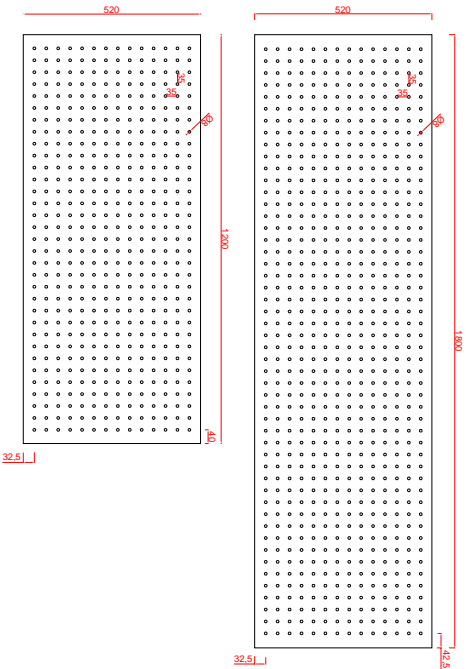

UNI 2016/1-КОМПАКТ		Перфорация		панель	
"КОМПАКТ"		"КОМПАКТ"		"КОМПАКТ"	
Имя	Кол-во	Адрес	Имя	Дата	
ТЭП					
UNIKOM		Сфера		Лист	Листов
ООО ЮНИКОМ		II		I	I
Акустическая перфорация		UNIKOM		UNIKOM	
Каталог		UNIKOM		UNIKOM	
UNIKOM		UNIKOM		UNIKOM