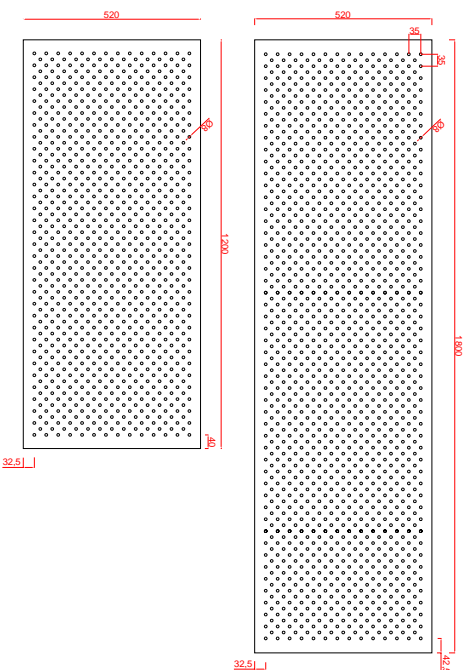

Перфорация КВ 0,35 (75%/25%)
Круглые сквозные отверстия диаметром 8мм, шаг по центрам 58мм, горизонтальное расположение с вертикальными рядами, ширина 58мм, 5% открытой площади

UNI 2016/1-КОМПАКТ		Перфорация		панель	
"КОМПАКТ"		"КОМПАКТ"		"КОМПАКТ"	
Имя	Кол-во	Адрес	Имя	Дата	
ТЭП					
UNIKOM		Сфера		Лист	Листов
ООО ЮНИКОМ		II		I	I
Акустическая перфорация		UNIKOM		UNIKOM	
Каталог		UNIKOM		UNIKOM	
UNIKOM		UNIKOM		UNIKOM