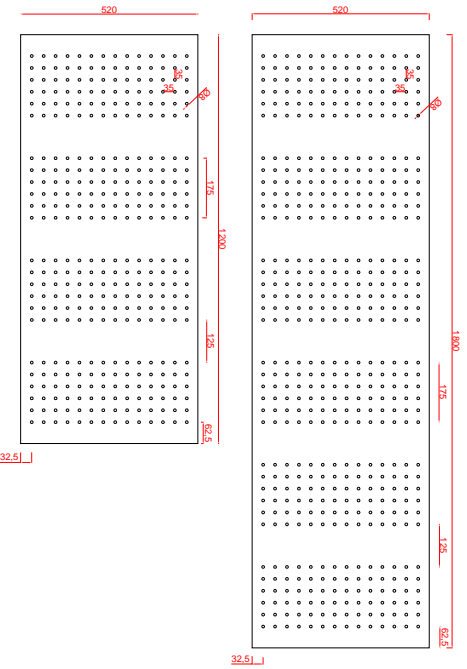

Перфорация КВ 0,35 (75%/25%)
Круглые сквозные отверстия диаметром 8мм, шаг по центрам 58мм, горизонтальное расположение с вертикальными рядами, ширина 58мм, 5% открытой площади