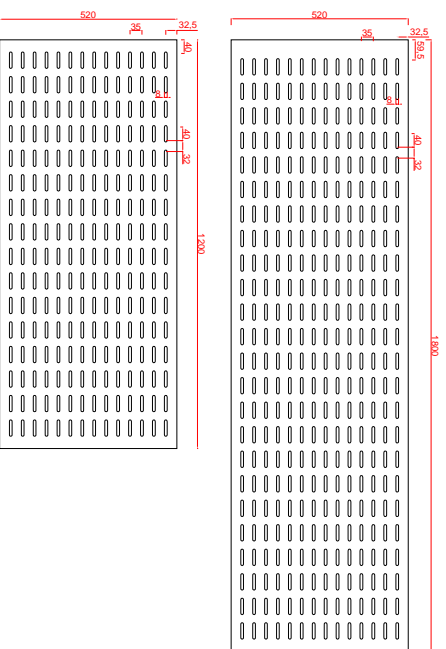

Перфорация КВ 0,35 (75%/25%)
Круглые сквозные отверстия диаметром 8мм, шаг по центрам 58мм, горизонтальное расположение с вертикальными рядами, ширина 58мм, 5% открытой площади

UNI 2016/1-КОМПАКТ		Перфорация		панель	
"КОМПАКТ"		"КОМПАКТ"		"КОМПАКТ"	
Имя	Кол-во	Адрес	Имя	Дата	
ТЭП					
UNIKOM		Сфера		Лист	Листов
ООО ЮНИКОМ		II		I	I
Акустическая перфорация		UNIKOM		UNIKOM	
Каталог		UNIKOM		UNIKOM	
UNIKOM		UNIKOM		UNIKOM